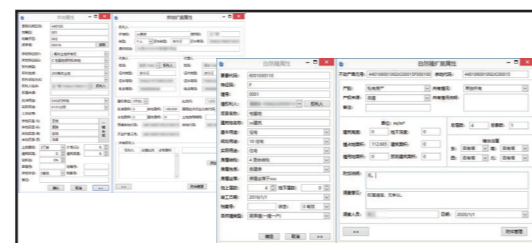

#### 不动产权籍信息统一管理

- 权利人信息表管理，包括导入、新增、删除、统计、批量修改等
- 户室信息表管理，包括导入、新增、删除、统计、批量修改等

权利人信息界面

#### 不动产要素绘制与属性编辑

- 已有底图数据一键转绘
- 不动产要素及地形要素采编成图
- 各类属性及权籍信息界面化录入
- 外业照片等附件挂接
- 属性统设

宗地、自然幢生成

户信息界面

宗地及自然幢属性界面

#### 数据编辑与处理

- 宗地单个、批量编辑
- 不动产单元号自动编号
- 房屋图形平差改正
- 简单幢一键生成户室

宗地节点优化

简单幢一键生成户室

图形平差改正

#### 户室管理

- 附属层添加
- 不同楼层划分户室线
- 功能区、分摊去划定及户室归属设置
- 面积分摊计算

户室管理界面