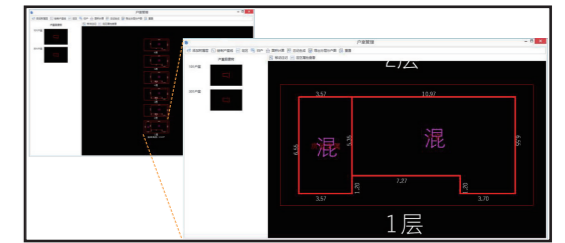

#### 不动产要素绘制与属性编辑

- 已有底图数据一键转绘
- 不动产要素及地形要素采编成图
- 各类属性及权籍信息界面化录入
- 外业照片等附件挂接
- 属性统设

宗地、自然幢生成

户信息界面

宗地及自然幢属性界面

#### 数据编辑与处理

- 宗地单个、批量编辑
- 不动产单元号自动编号
- 房屋图形平差改正
- 简单幢一键生成户室

宗地节点优化

简单幢一键生成户室

图形平差改正

#### 户室管理

- 附属层添加
- 不同楼层划分户室线
- 功能区、分摊去划定及户室归属设置
- 面积分摊计算

户室管理界面