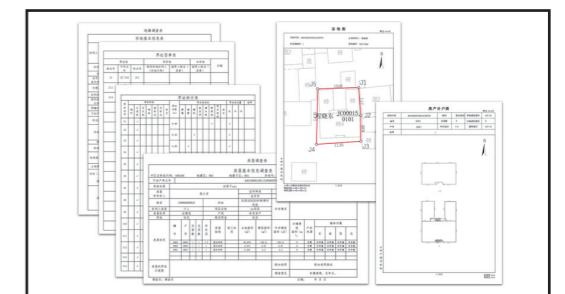

#### 户室管理

- 附属层添加
- 不同楼层划分户室线
- 功能区、分摊去划定及户室归属设置
- 面积分摊计算

户室管理界面

#### 质量检查

- 图形检查
- 属性检查
- 图属一致性检查
- 成果完整性检查

质量检查

#### 归档及成果输出

- 支持自定义成果目录
- 分类归档管理
- 图件、报表支持自定义参数设置
- 成果目录导航及预览
- 图件、报表一键批量输出
- 不动产标准数据库快速导出，支持直连 Oracle、PostGIS 等数据库

成果预览

成果目录输出

图件、报表成果