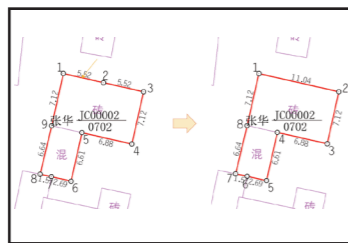

#### 不动产要素绘制与属性编辑

- 已有底图数据一键转绘
- 不动产要素及地形要素采编成图
- 各类属性及权籍信息界面化录入
- 外业照片等附件挂接
- 属性统设

宗地、自然幢生成

户信息界面

宗地及自然幢属性界面

#### 数据编辑与处理

- 宗地单个、批量编辑
- 不动产单元号自动编号
- 房屋图形平差改正
- 简单幢一键生成户室

宗地节点优化

简单幢一键生成户室

图形平差改正

#### 户室管理

- 附属层添加
- 不同楼层划分户室线
- 功能区、分摊去划定及户室归属设置
- 面积分摊计算

户室管理界面