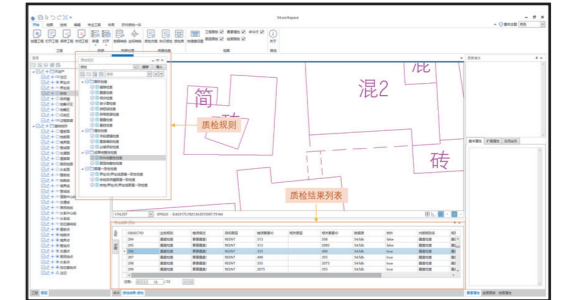

#### 数据编辑与处理

- 宗地单个、批量编辑
- 不动产单元号自动编号
- 房屋图形平差改正
- 简单幢一键生成户室

宗地节点优化

简单幢一键生成户室

图形平差改正

#### 户室管理

- 附属层添加
- 不同楼层划分户室线
- 功能区、分摊去划定及户室归属设置
- 面积分摊计算

户室管理界面

#### 质量检查

- 图形检查
- 属性检查
- 图属一致性检查
- 成果完整性检查

质量检查