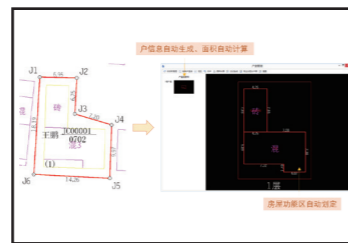

SmartGIS RRE

农村房地一体调查生产建库平台

SmartGIS RRE 农村房地一体调查生产建库平台是基于自主 GIS 平台 SmartGIS Pro 研发的一款适用于农村房地一体项目的专业一站式生产建库平台，集数据采集、处理、质检、不动产权籍调查成果输出、数据建库于一体，拥有多源数据转换、户室分割定区、面积分摊计算、成果批量输出等便捷功能，满足农村房地一体不动产权籍调查、登记管理的要求。

重点功能

不动产权籍信息统一管理

- 权利人信息表管理，包括导入、新增、删除、统计、批量修改等
- 户室信息表管理，包括导入、新增、删除、统计、批量修改等

不动产要素绘制与属性编辑

- 已有底图数据一键转绘
- 不动产要素及地形要素采编成图
- 各类属性及权籍信息界面化录入
- 外业照片等附件挂接
- 属性统设

数据编辑与处理

- 宗地单个、批量编辑
- 不动产单元号自动编号
- 房屋图形平差改正
- 简单幢一键生成户室

简单幢一键生成户室

户室管理

- 附属层添加
- 不同楼层划分户室线
- 功能区、分摊去划定及户室归属设置
- 面积分摊计算

质量检查

- 图形检查
- 属性检查
- 图属一致性检查
- 成果完整性检查

归档及成果输出

- 支持自定义成果目录
- 分类归档管理
- 图件、报表支持自定义参数设置
- 成果目录导航及预览
- 图件、报表一键批量输出
- 不动产标准数据库快速导出，支持直连 Oracle、PostGIS 等数据库

平台优势

- 自主平台，支持多源数据格式的加载与相互转换
- 图库一体的生产工艺，实现生产—成图—建库的一站式操作
- “地—楼—房—权—人”关联关系的自动建立与维护，实现属性间的自动继承与联动更新
- 独立的宗地图、房产分层分户图管理界面，实现对图件的精细管理和灵活编辑