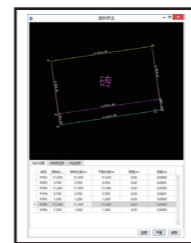

#### 不动产要素绘制与属性编辑

- 已有底图数据一键转绘
- 不动产要素及地形要素采编成图
- 各类属性及权籍信息界面化录入
- 外业照片等附件挂接
- 属性统设

宗地、自然幢生成

户信息界面

宗地及自然幢属性界面

#### 数据编辑与处理

- 宗地单个、批量编辑
- 不动产单元号自动编号
- 房屋图形平差改正
- 简单幢一键生成户室

宗地节点优化

简单幢一键生成户室

图形平差改正

#### 户室管理

- 附属层添加
- 不同楼层划分户室线
- 功能区、分摊去划定及户室归属设置
- 面积分摊计算

户室管理界面