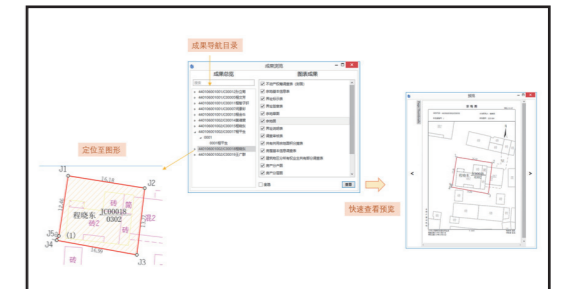

#### 户室管理

- 附属层添加
- 不同楼层划分户室线
- 功能区、分摊去划定及户室归属设置
- 面积分摊计算

户室管理界面

#### 质量检查

- 图形检查
- 属性检查
- 图属一致性检查
- 成果完整性检查

质量检查

#### 归档及成果输出

- 支持自定义成果目录
- 分类归档管理
- 图件、报表支持自定义参数设置
- 成果目录导航及预览
- 图件、报表一键批量输出
- 不动产标准数据库快速导出，支持直连 Oracle、PostGIS 等数据库

成果预览

成果目录输出

图件、报表成果