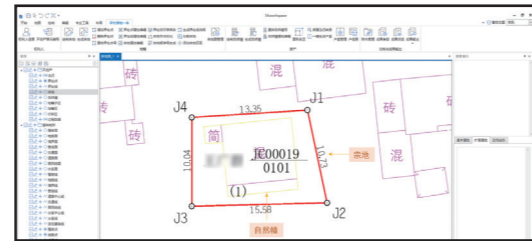

#### 不动产权籍信息统一管理

- 权利人信息表管理，包括导入、新增、删除、统计、批量修改等
- 户室信息表管理，包括导入、新增、删除、统计、批量修改等

权利人信息界面

#### 不动产要素绘制与属性编辑

- 已有底图数据一键转绘
- 不动产要素及地形要素采编成图
- 各类属性及权籍信息界面化录入
- 外业照片等附件挂接
- 属性统设

宗地、自然幢生成

户信息界面

宗地及自然幢属性界面